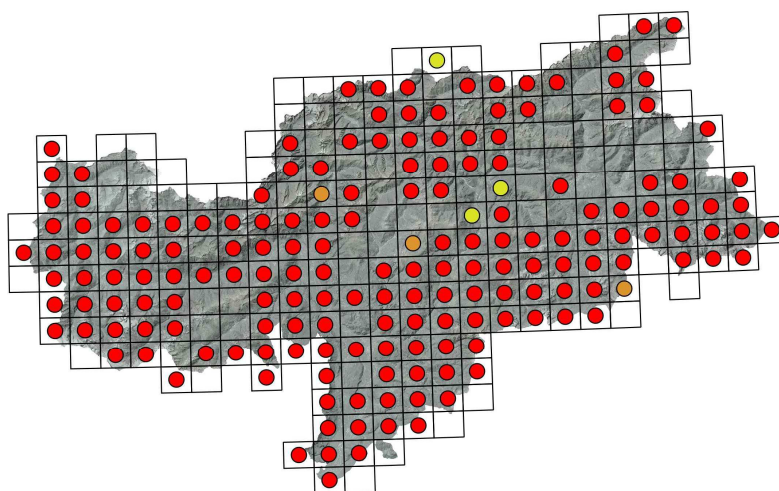

***Lilium martagon***

Türkenbund-Lilie  
Giglio martagone

*Liliaceae*

Foto: Amt für Landschaftsökologie

**Lebensraum**

In krautigen Fluren (Hochstauden), Wäldern und in Bergwiesen. collin-subalpin.

**Verbreitung in Südtirol**

Weit verbreitet.

Legende:

● = < 1920

● = 1920–1979

● = > 1980

Quelle:

[www.florafauna.it](http://www.florafauna.it)

Naturmuseum

Südtirol

**Gefährdung**

Rückgänge durch Intensivierung der Landwirtschaft.

**Rote Liste**

Kaum gefährdet (LC).

**Schutz- und Erhaltungsmaßnahmen**

Naturnahe Waldbewirtschaftung, extensive Bewirtschaftung von Wiesenstandorten.